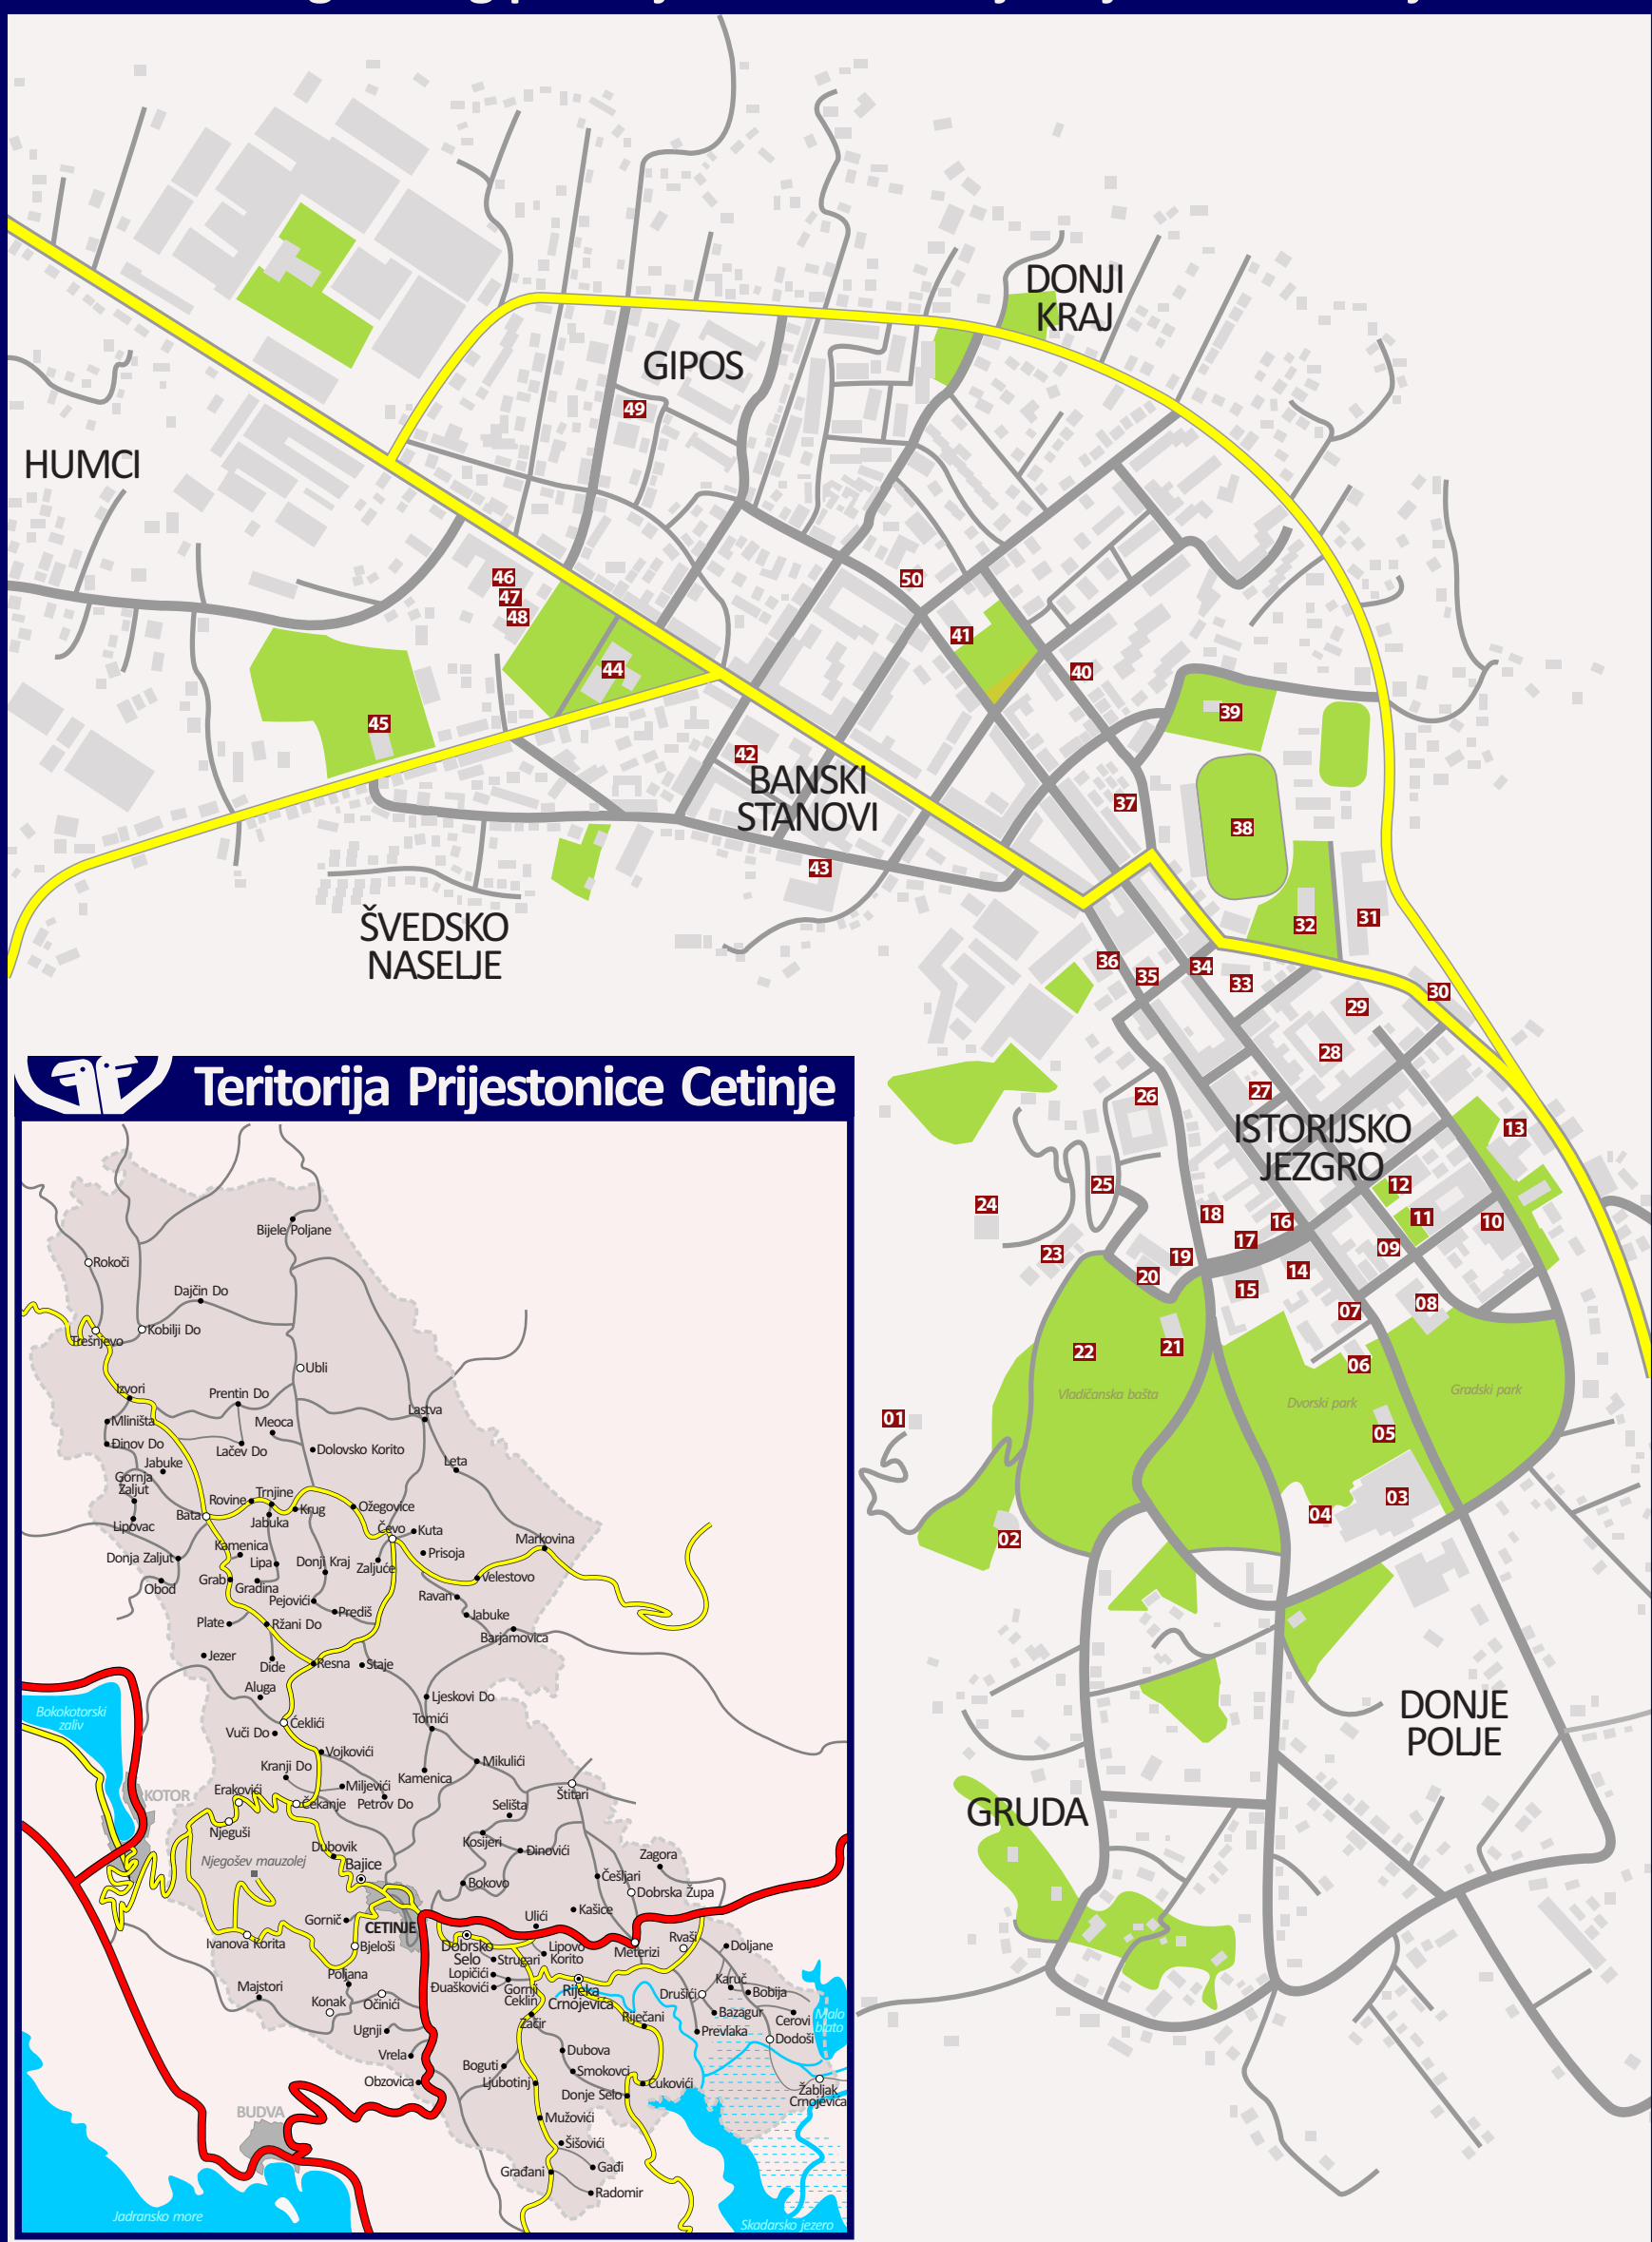

# Plan gradskog područja i karta teritorije Prijestonice Cetinje

## 50 važnijih lokaliteta na gradskom području

- 01 Orlov krš, grob vladike Danila 02 Ljetnja pozornica 03 Hotel "Grand" 04 Teniski tereni 05 Plavi dvorac 06 Britansko veleposlanstvo | Muzička akademija 07 Njemačko veleposlanstvo
- 08 Studentski dom 09 Tursko veleposlanstvo | Fakultet dramskih umjetnosti 10 Rusko veleposlanstvo | Fakultet likovnih umjetnosti 11 Prijestonica Cetinje 12 Kraljevsko pozorište Zetski dom
- 13 Bolnica "Danilo I" 14 Bugarsko veleposlanstvo 15 Dvor kralja Nikole 16 Belgijsko veleposlanstvo 17 Srpsko veleposlanstvo 18 Državni arhiv Crne Gore 19 Biljarda 20 Reljef Crne Gore
- 21 Crkva na Čipuru 22 Mlin Ivana Crnojevića 23 Cetinjski manastir 24 Tablja 25 Crkveni sud 26 Vladin dom 27 Česma knjeginje Milice, Balšića pazar 28 Gradska tržnica 29 Osnovna škola "Njegoš"
- 30 Autobuska stanica 31 Sportski centar 32 Dječji vrtić 33 Vlaška crkva 34 Lovčenska vila 35 Francusko veleposlanstvo 36 Ministarstvo kulture Crne Gore 37 Dječji vrtić
- 38 Stadion Obilića poljana 39 Gradsko groblje 40 Katolička crkva Svetog Antuna 41 Austrougarsko poslanstvo 42 Crveni krst 43 Osnovna škola "Lovčenski partizanski odred"
- 44 Italijansko veleposlanstvo | Centralna narodna biblioteka "Đurđe Crnojević" 45 Novo gradsko groblje 46 Gimnazija 47 Srednja likovna škola "Petar Lubarda" 48 Srednja stručna škola
- 49 Dječji vrtić "Zagorka Ivanović" 50 Tehnički muzej