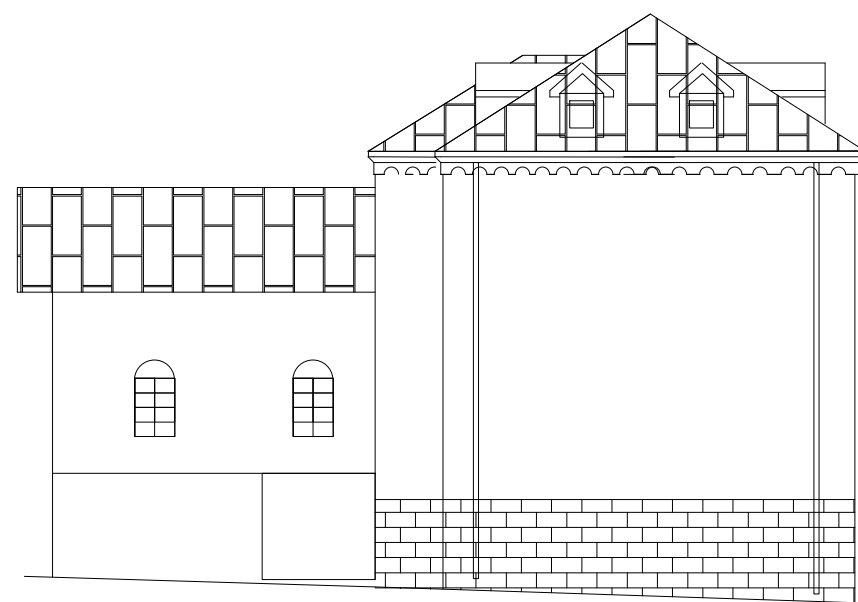

fasada BOGOSLOVIJE  
postojeće stanje

JUŽNA FASADA

ZAPADNA FASADA

SJEVERNA FASADA

ISOČNA FASADA

fasada BOGOSLOVIJE  
plan

JUŽNA FASADA

ZAPADNA FASADA

SJEVERNA FASADA

ISOČNA FASADA

Izmjene i dopune DUP/UP  
ISTORIJSKO JEZGRO CETINJA

obrađivač plana	CAU Centar za Arhitekturu i Urbanizam	odluka o Izradi plana: br. 351/11-4018 Cetinje, 16.06.2011.
naručilac	PRIJESTONICA CETINJE	godina izrade plana: 2015.
naziv planskog dokumenta	Izmjene i dopune DUP/UP Istarsko jezgro Cetinje	Razmjera: <b>1:200</b>
faza planskog dokumenta	Plan	broj grafičkog prikaza: <b>48</b>
naziv grafičkog prikaza	Fasada - Bogoslovija - Crkveni sud	