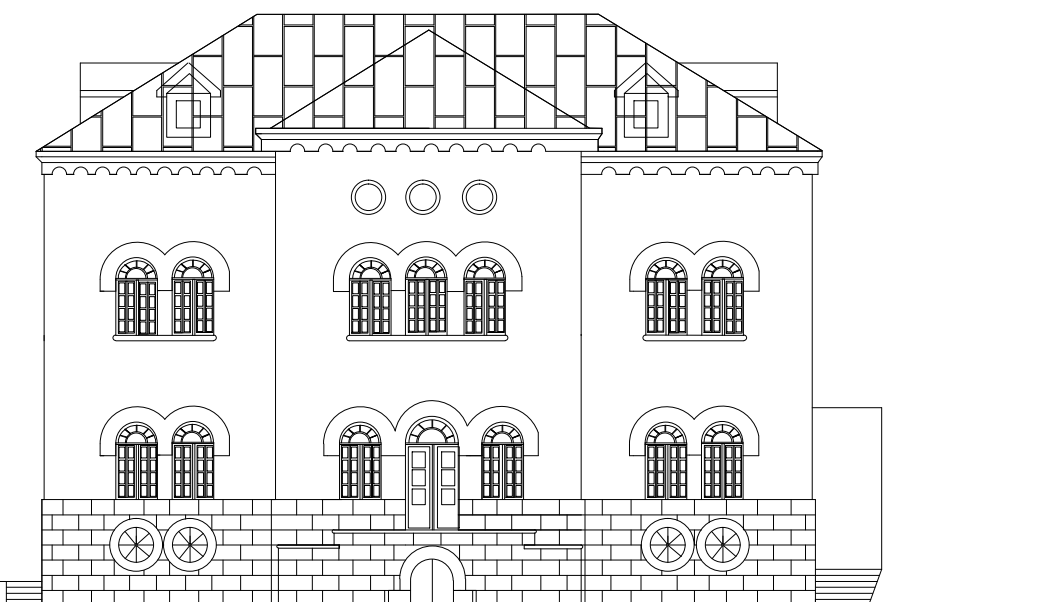

fasada BOGOSLOVIJE  
postojeće stanje

JUŽNA FASADA

ZAPADNA FASADA

SJEVERNA FASADA

ISOČNA FASADA

fasada BOGOSLOVIJE  
plan

JUŽNA FASADA

ZAPADNA FASADA

SJEVERNA FASADA

ISOČNA FASADA

Izmjene i dopune DUP/UP  
ISTORIJSKO JEZGRO CETINJA

obrađivač plana	CAU Centar za Arhitekturu i Urbanizam	odluka o Izradi plana: br. 351/11-4018 Cetinje, 16.06.2011.
naručilac	PRIJESTONICA CETINJE	godina izrade plana: 2015.
naziv planskog dokumenta	Izmjene i dopune DUP/UP Istarsko jezgro Cetinje	Razmjera: <b>1:200</b>
faza planskog dokumenta	Plan	broj grafičkog prikaza: <b>48</b>
naziv grafičkog prikaza	Fasada - Bogoslovija - Crkveni sud	