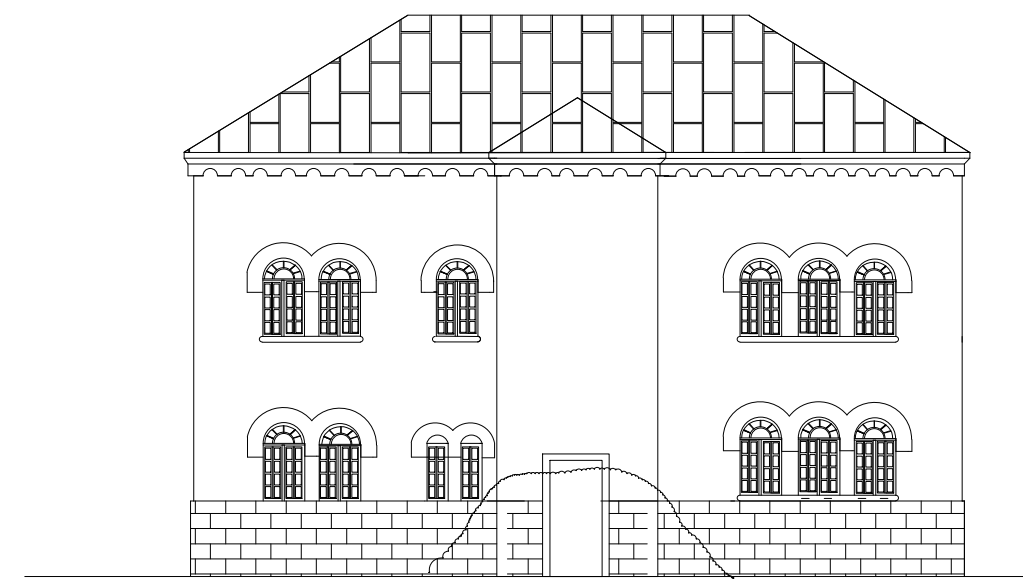

fasada BOGOSLOVIJE  
postojeće stanje

JUŽNA FASADA

ZAPADNA FASADA

SJEVERNA FASADA

ISOČNA FASADA

fasada BOGOSLOVIJE  
plan

JUŽNA FASADA

ZAPADNA FASADA

SJEVERNA FASADA

ISOČNA FASADA

Izmjene i dopune DUP/UP  
ISTORIJSKO JEZGRO CETINJA

obrađivač plana	CAU Centar za Arhitekturu i Urbanizam	odluka o Izradi plana: br. 351/11-4018 Cetinje, 16.06.2011.
naručilac	PRIJESTONICA CETINJE	godina izrade plana: 2015.
naziv planskog dokumenta	Izmjene i dopune DUP/UP Istarsko jezgro Cetinje	Razmjera: <b>1:200</b>
faza planskog dokumenta	Plan	broj grafičkog prikaza: <b>48</b>
naziv grafičkog prikaza	Fasada - Bogoslovija - Crkveni sud	