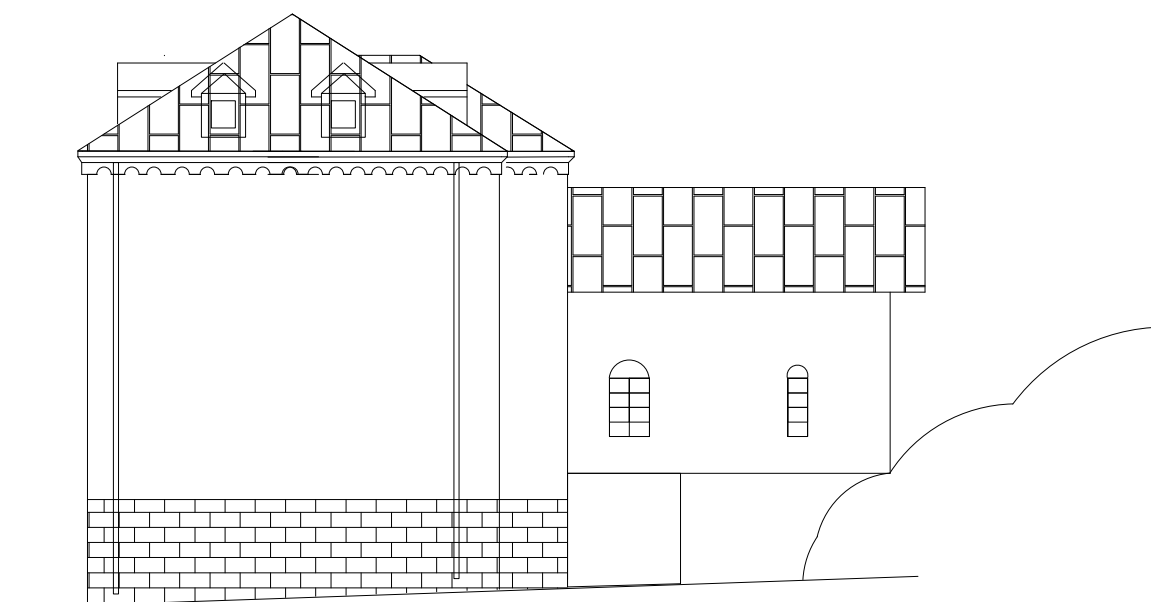

fasada BOGOSLOVIJE  
postojeće stanje

JUŽNA FASADA

ZAPADNA FASADA

SJEVERNA FASADA

ISOČNA FASADA

fasada BOGOSLOVIJE  
plan

JUŽNA FASADA

ZAPADNA FASADA

SJEVERNA FASADA

ISOČNA FASADA

Izmjene i dopune DUP/UP  
ISTORIJSKO JEZGRO CETINJA

obrađivač plana	CAU Centar za Arhitekturu i Urbanizam	odluka o Izradi plana: br. 351/11-4018 Cetinje, 16.06.2011.
naručilac	PRIJESTONICA CETINJE	godina izrade plana: 2015.
naziv planskog dokumenta	Izmjene i dopune DUP/UP Istarsko jezgro Cetinje	Razmjera: <b>1:200</b>
faza planskog dokumenta	Plan	broj grafičkog prikaza: <b>48</b>
naziv grafičkog prikaza	Fasada - Bogoslovija - Crkveni sud	