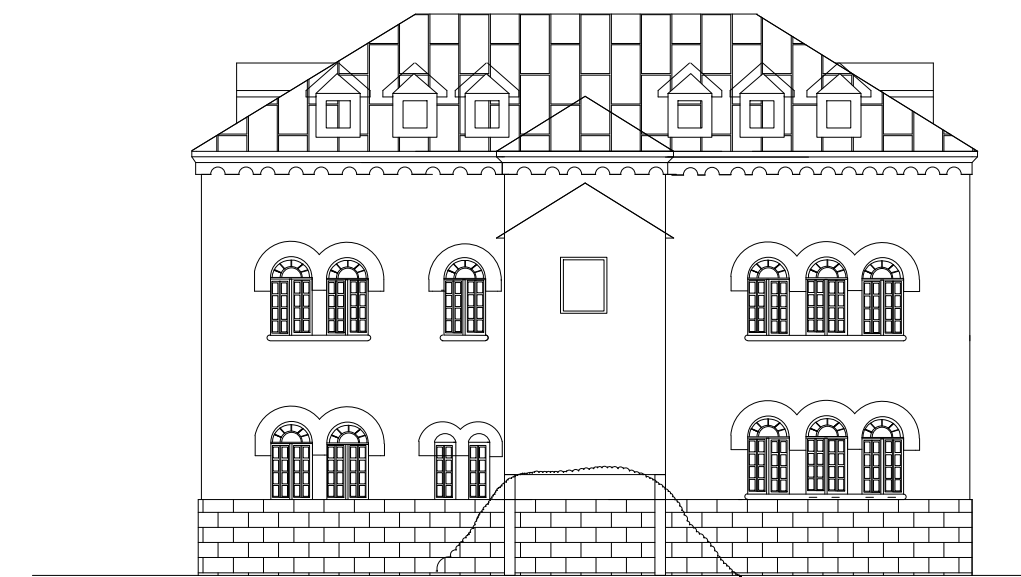

fasada BOGOSLOVIJE  
postojeće stanje

JUŽNA FASADA

ZAPADNA FASADA

SJEVERNA FASADA

ISOČNA FASADA

fasada BOGOSLOVIJE  
plan

JUŽNA FASADA

ZAPADNA FASADA

SJEVERNA FASADA

ISOČNA FASADA

Izmjene i dopune DUP/UP  
ISTORIJSKO JEZGRO CETINJA

obrađivač plana	CAU Centar za Arhitekturu i Urbanizam	odluka o Izradi plana: br. 351/11-4018 Cetinje, 16.06.2011.
naručilac	PRIJESTONICA CETINJE	godina izrade plana: 2015.
naziv planskog dokumenta	Izmjene i dopune DUP/UP Istarsko jezgro Cetinje	Razmjera: <b>1:200</b>
faza planskog dokumenta	Plan	broj grafičkog prikaza: <b>48</b>
naziv grafičkog prikaza	Fasada - Bogoslovija - Crkveni sud	