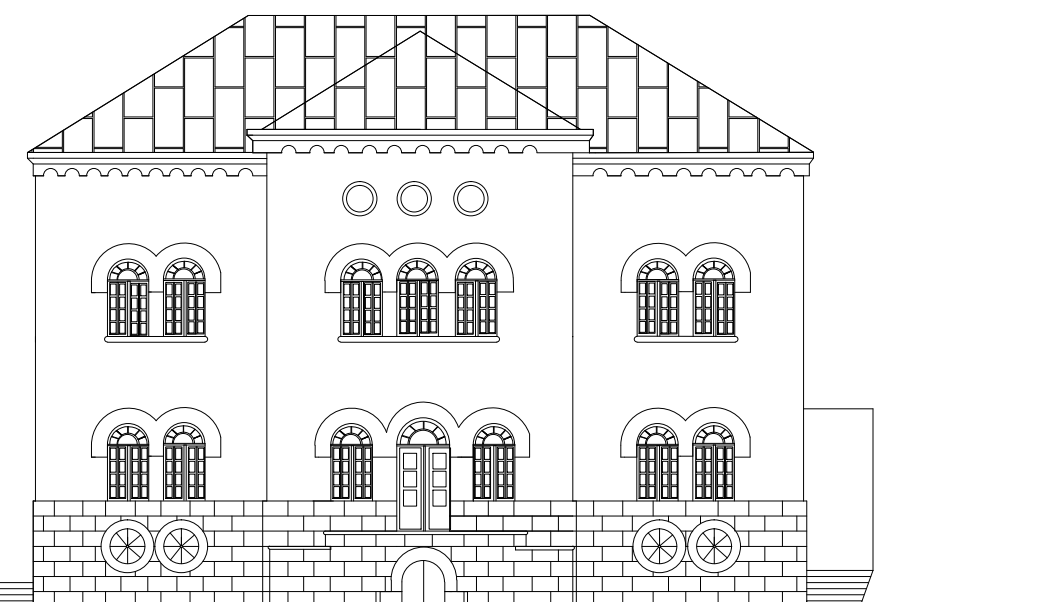

fasada BOGOSLOVIJE  
postojeće stanje

JUŽNA FASADA

ZAPADNA FASADA

SJEVERNA FASADA

ISOČNA FASADA

fasada BOGOSLOVIJE  
plan

JUŽNA FASADA

ZAPADNA FASADA

SJEVERNA FASADA

ISOČNA FASADA

Izmjene i dopune DUP/UP  
ISTORIJSKO JEZGRO CETINJA

obrađivač plana	CAU Centar za Arhitekturu i Urbanizam	odluka o Izradi plana: br. 351/11-4018 Cetinje, 16.06.2011.
naručilac	PRIJESTONICA CETINJE	godina izrade plana: 2015.
naziv planskog dokumenta	Izmjene i dopune DUP/UP Istarsko jezgro Cetinje	Razmjera: <b>1:200</b>
faza planskog dokumenta	Plan	broj grafičkog prikaza: <b>48</b>
naziv grafičkog prikaza	Fasada - Bogoslovija - Crkveni sud	