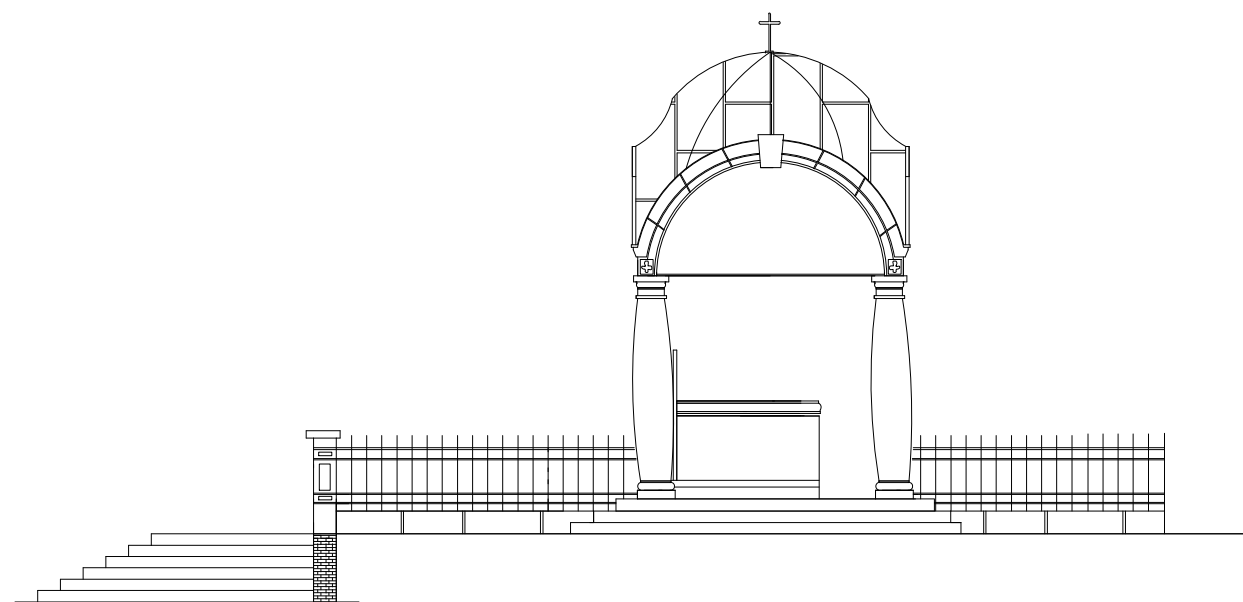

OSNOVA

JUŽNI IZGLED

ZAPADNI IZGLED

Izmjene i dopune DUP/UP
ISTORIJSKO JEZGRO CETINJA

obrađivač plana	CAU Centar za Arhitekturu i Urbanizam	
naručilac	PRIJESTONICA CETINJE	odluka o izradi plana: br. 351/11-4018 Cetinje, 16.06.2011.
naziv planskog dokumenta	Izmjene i dopune DUP/UP Istorijsko jezgro Cetinje	godina izrade plana: 2015.
faza planskog dokumenta	Plan	Razmjera: 1:100
naziv grafičkog prikaza	Fasade - Mauzolej Vladike Danila - Orlov Krš	broj grafičkog prikaza: 45