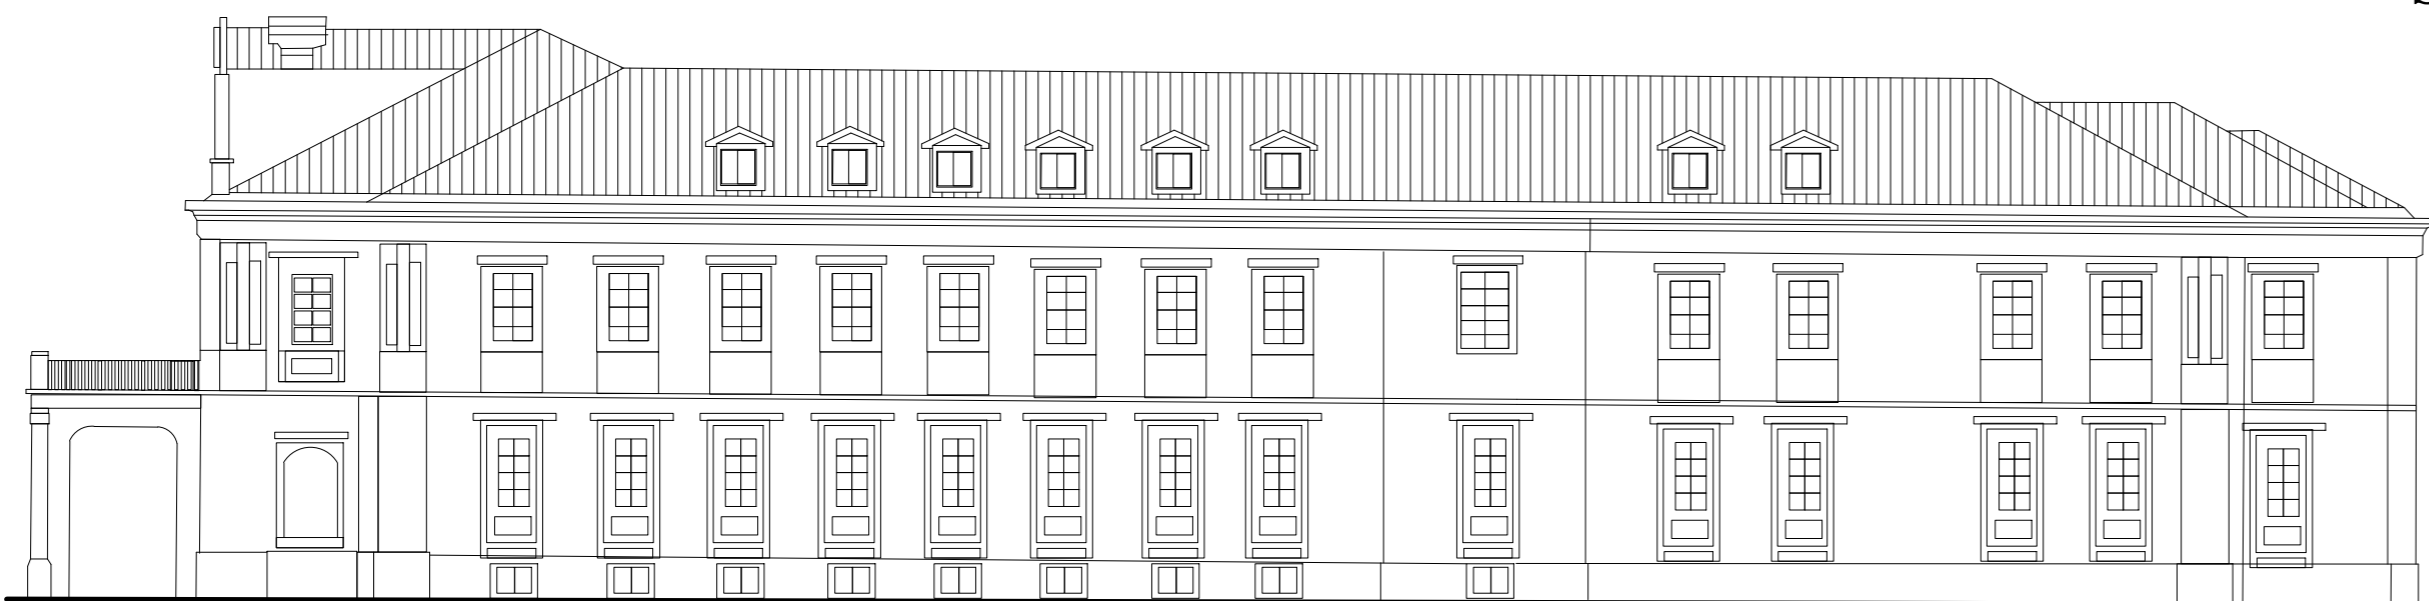

VLADIN DOM
- jug-

JUŽNA FASADA

VLADIN DOM

VLADIN DOM
- istok -

ISTOČNA FASADA

VLADIN DOM

VLADIN DOM
- sjever -

SJEVERNA FASADA

VLADIN DOM

Izmjene i dopune DUP/UP
ISTORIJSKO JEZGRO CETINJA

obrađivač plana	CAU Centar za Arhitekturu i Urbanizam	odluka o izradi plana: br. 351/11-4018 Cetinje, 16.06.2011.
naručilac	PRIJESTONICA CETINJE	godina izrade plana: 2015.
naziv planskog dokumenta	Izmjene i dopune DUP/UP Istarsko jezgro Cetinje	Razmjera: 1:200
faza planskog dokumenta	Plan	broj grafičkog prikaza: 41
naziv grafičkog prikaza	Fasade - Vladin dom (blok 1/UP4)	