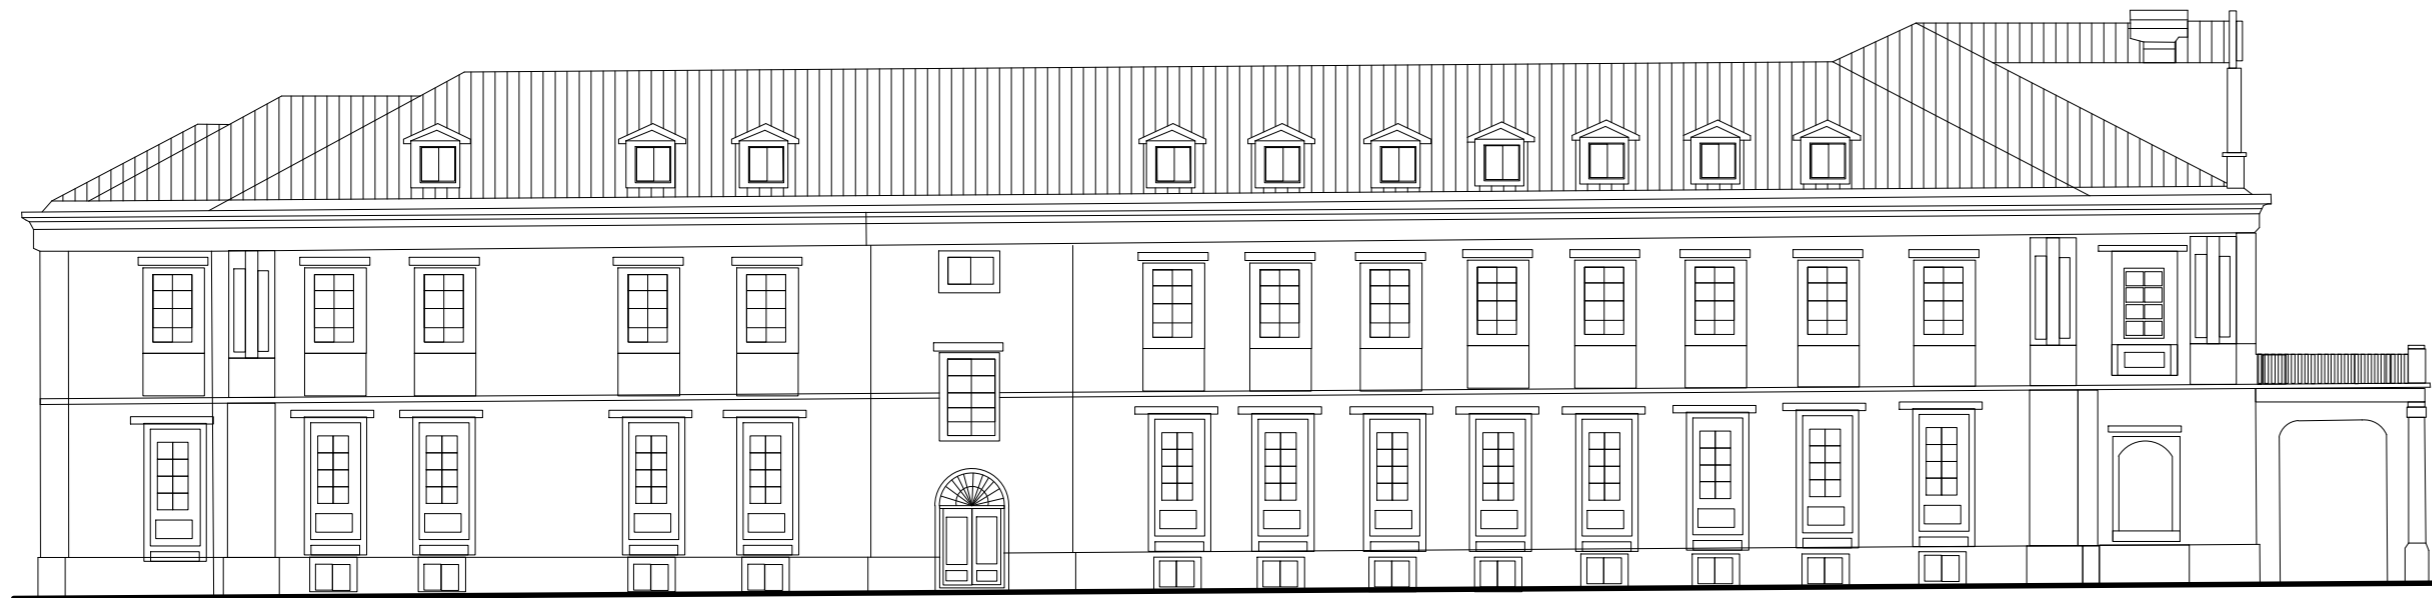

VLADIN DOM
- jug-

JUŽNA FASADA

VLADIN DOM

VLADIN DOM
- istok -

ISTOČNA FASADA

VLADIN DOM

VLADIN DOM
- sjever -

SJEVERNA FASADA

VLADIN DOM

Izmjene i dopune DUP/UP
ISTORIJSKO JEZGRO CETINJA

obrađivač plana	CAU Centar za Arhitekturu i Urbanizam	odluka o izradi plana: br. 351/11-4018 Cetinje, 16.06.2011.
naručilac	PRIJESTONICA CETINJE	godina izrade plana: 2015.
naziv planskog dokumenta	Izmjene i dopune DUP/UP Istarsko jezgro Cetinje	Razmjera: 1:200
faza planskog dokumenta	Plan	broj grafičkog prikaza: 41
naziv grafičkog prikaza	Fasade - Vladin dom (blok 1/UP4)	