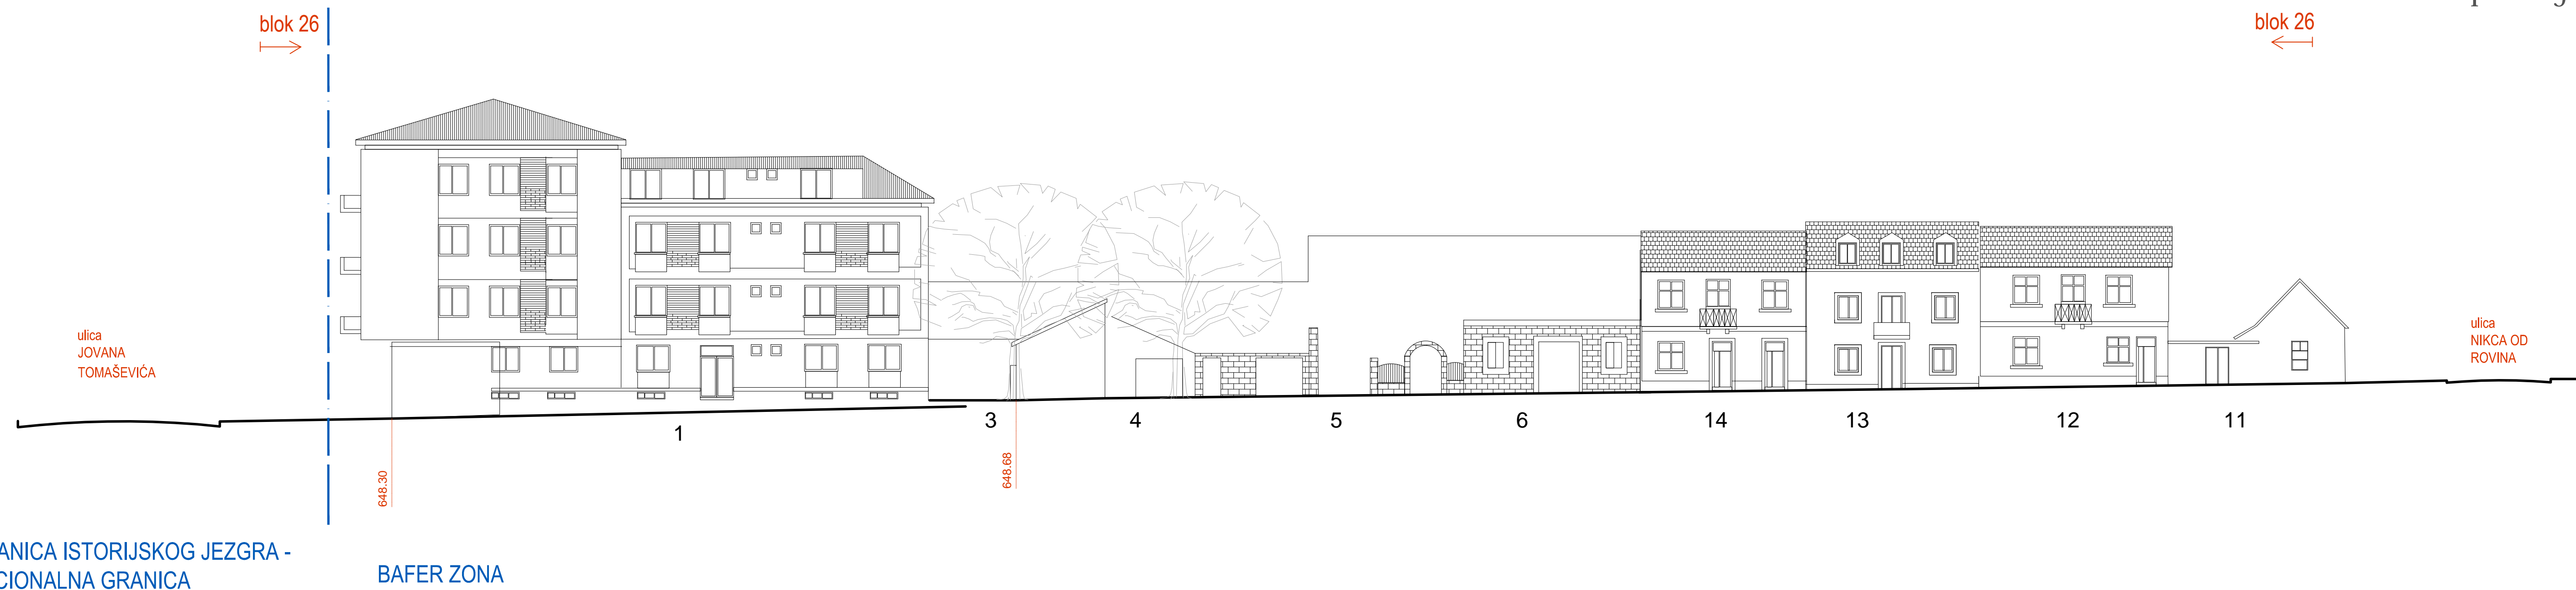

ulica BOŽA PETROVIĆA
postojeće stanje

LEGENDA:

-  GRANICA ISTORIJSKOG JEZGRA - NACIONALNA GRANICA
-  lim
-  kanalice, crep
-  kamen

ulica BOŽA PETROVIĆA
plan

Izmjene i dopune DUP/UP
ISTORIJSKO JEZGRO CETINJA

obrađivač plana	CAU Centar za Arhitekturu i Urbanizam	odluka o izradi plana: br. 351/11-4018 Cetinje, 15.06.2011.
naručilac	PRIJESTONICA CETINJE	godina izrade plana: 2015.
naziv planskog dokumenta	Izmjene i dopune DUP/UP Istorijško jezgro Cetinje	Razmjera: 1:200
faza planskog dokumenta	Plan	broj grafičkog prikaza: 35
naziv grafičkog prikaza	Fasade - ulica Boža Petrovića	