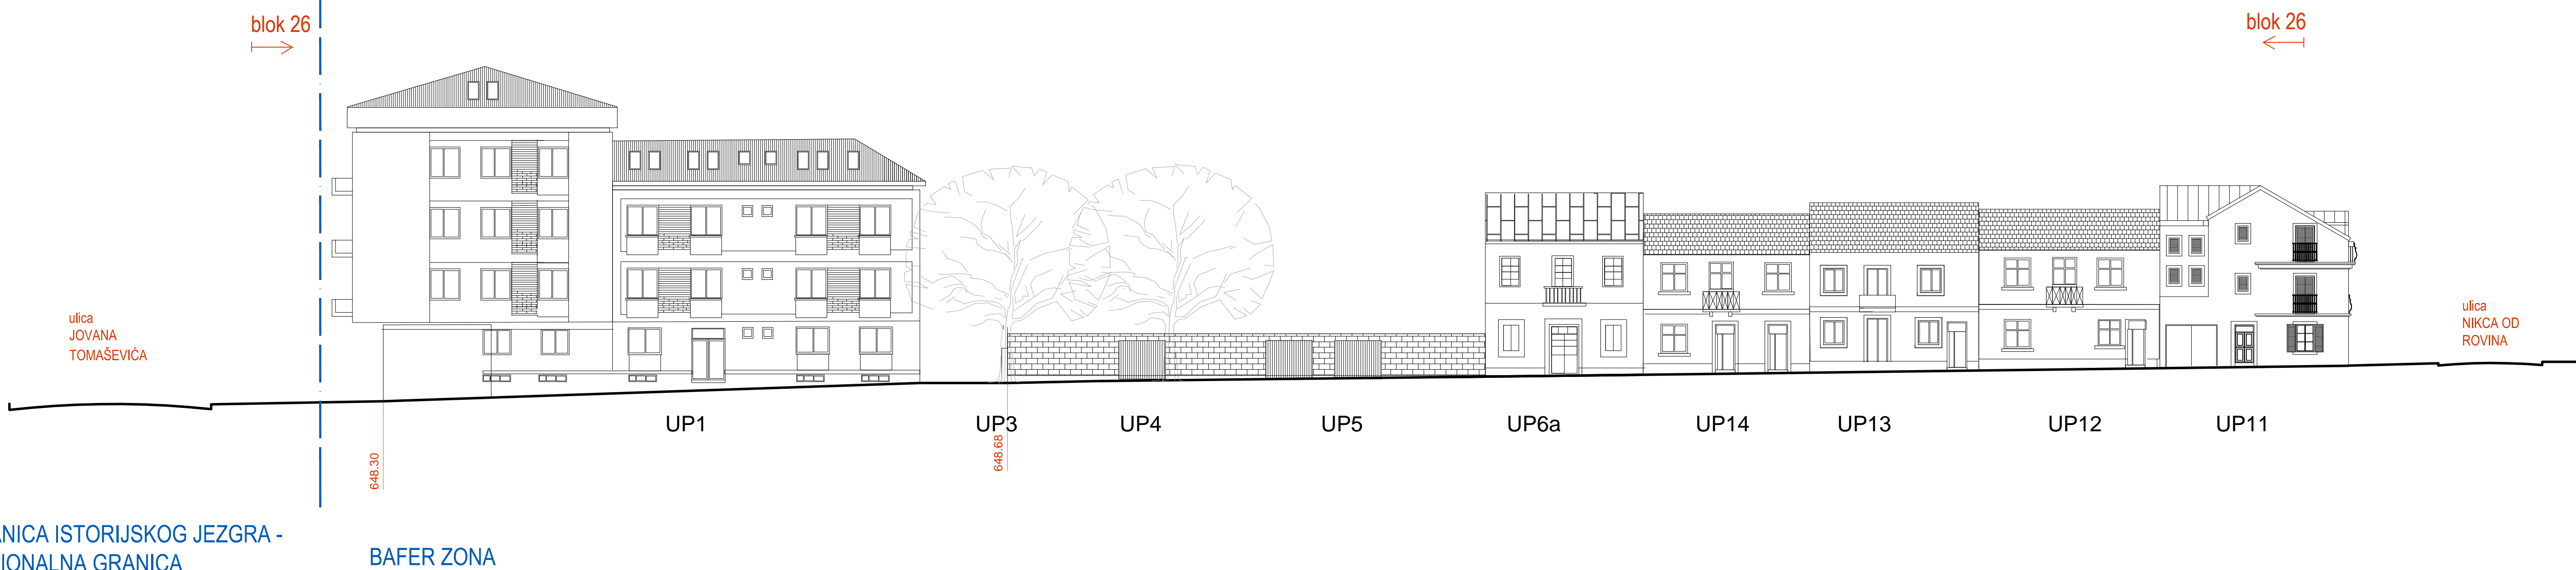

ulica BOŽA PETROVIĆA
postojeće stanje

LEGENDA:

-  GRANICA ISTORIJSKOG JEZGRA - NACIONALNA GRANICA
-  lim
-  kanalice, crep
-  kamen

ulica BOŽA PETROVIĆA
plan

Izmjene i dopune DUP/UP
ISTORIJSKO JEZGRO CETINJA

obrađivač plana	CAU Centar za Arhitekturu i Urbanizam	odluka o izradi plana: br. 351/11-4018 Cetinje, 15.06.2011.
naručilac	PRIJESTONICA CETINJE	godina izrade plana: 2015.
naziv planskog dokumenta	Izmjene i dopune DUP/UP Istorijško jezgro Cetinje	Razmjera: 1:200
faza planskog dokumenta	Plan	broj grafičkog prikaza: 35
naziv grafičkog prikaza	Fasade - ulica Boža Petrovića	