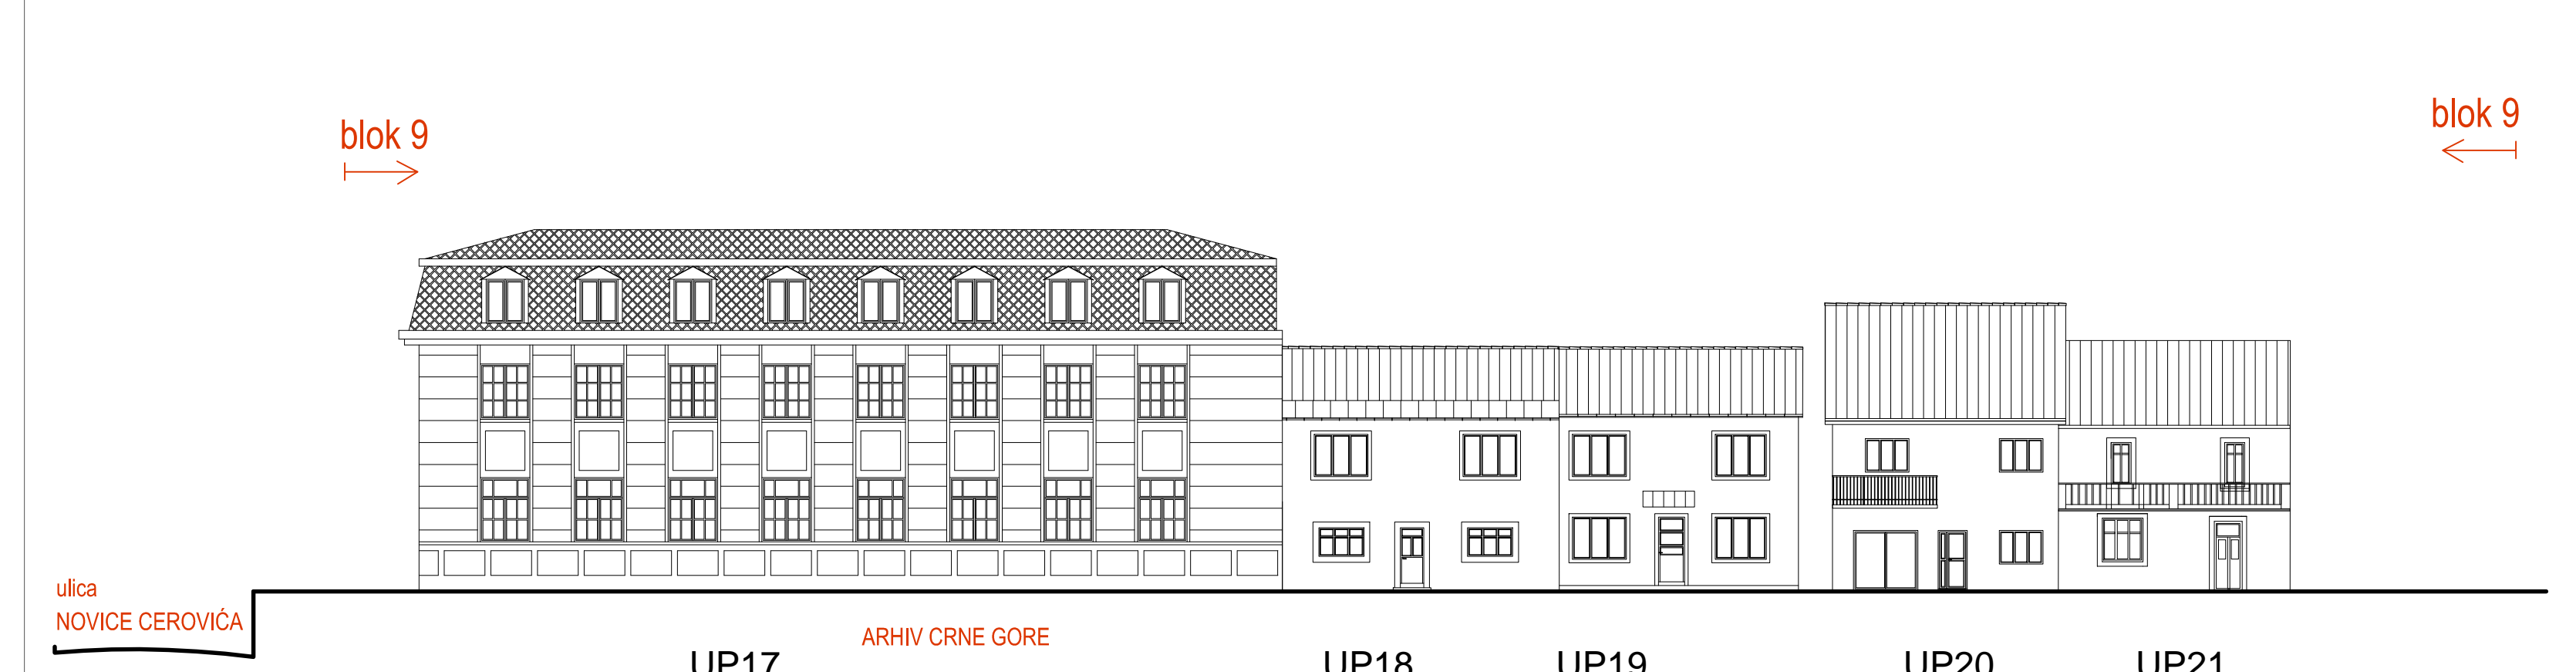

ulica ZMAJ JOVINA
- sjeverozapad -
postojeće stanje

ulica ZMAJ JOVINA
- sjeverozapad -
plan

ulica ZMAJ JOVINA 1
- jugoistok -
postojeće stanje

ulica ZMAJ JOVINA 1
- jugoistok -
plan

ulica ZMAJ JOVINA 2
- jugoistok -
postojeće stanje

ulica ZMAJ JOVINA 2
- jugoistok -
plan

- LEGENDA:
- lim
 - kanalice, crep
 - kamen
 - eternit ploče

Izmjene i dopune DUP/UP
ISTORIJSKO JEZGRO CETINJE

obradivac plana	CAU Centar za Arhitekturu i Urbanizam	ulica o. Istarski plinov:
namiznac	PRILESTONICA CETINJE	br.: 354/11-40/18
naoziv planinskog dokumenta	Izmjene i dopune DUP/UP Istarsko jezgro Cetinje	Cetinje, 16.06.2011.
faza planinskog dokumenta	Plan	godina izdavanja plana:
naoziv grafičkog prikaza	Fasade - ulica Zmaj Jovina	2015.
		Razmjera:
		1:200
		broj grafičkog prikaza:
		32