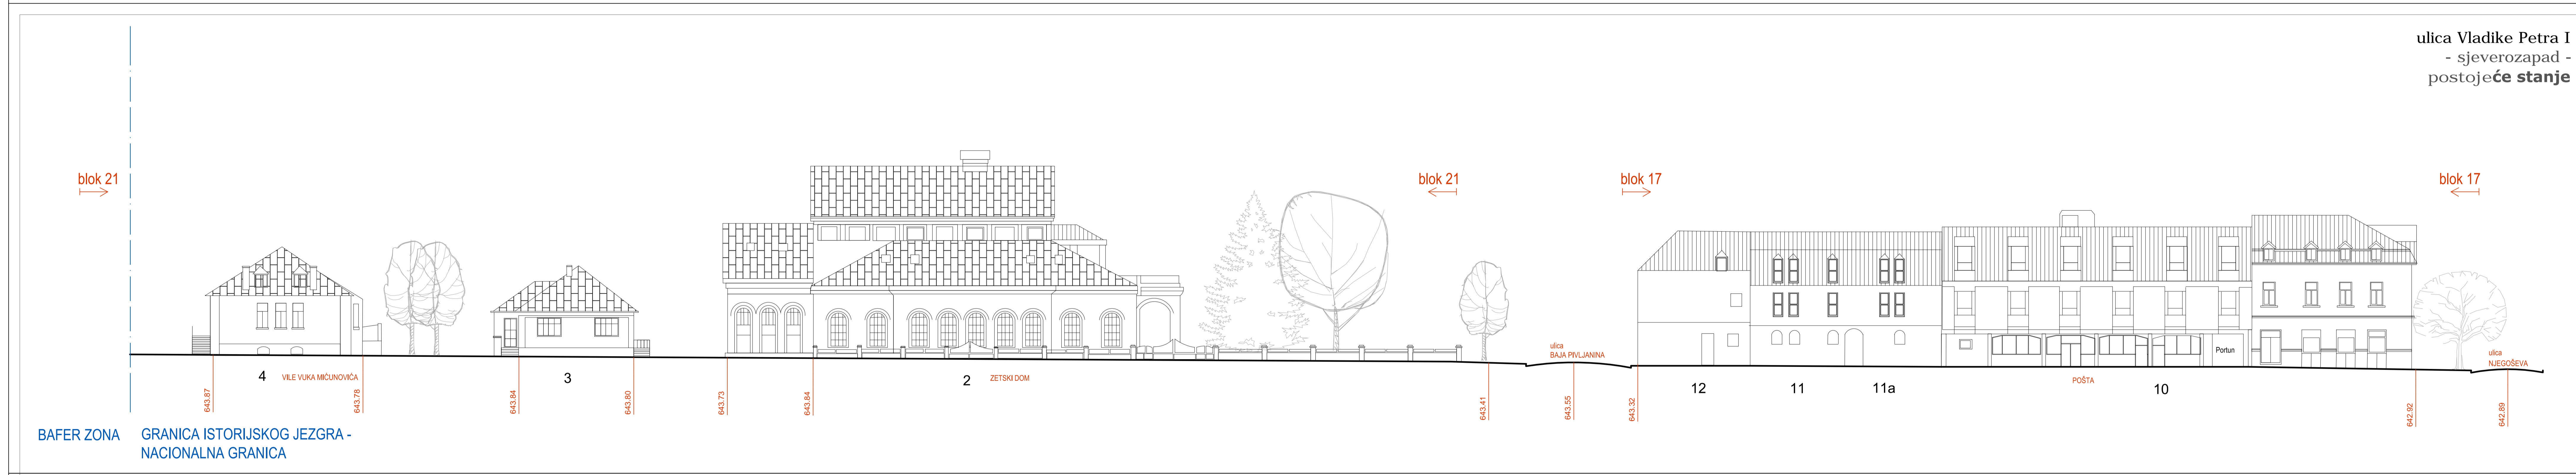

ulica Vladike Petra I
- jugoistok -
postojeće stanje

ulica Vladike Petra I
- jugoistok -
plan

ulica Vladike Petra I
- sjeverozapad -
postojeće stanje

- LEGENDA:
- GRANICA ISTORIJSKOG JEZGRA - NACIONALNA GRANICA
 - ▨ lim
 - ▤ kanalicna, crep
 - ▥ kamen

ulica Vladike Petra I
- sjeverozapad -
plan

Izmjene i dopune DUP/UP
ISTORIJSKO JEZGRO CETINJA

izradio plan	CAU Centar za Arhitekturu i Urbanizam	odobrio plan	2015.
varijante	PRIJESTONICA CETINJE	odobrio plan	2015.
osnovni planovni dokument	Izmjene i dopune DUP/UP Istorijsko jezgro Cetinje	odobrio plan	2015.
osnovni planovni dokument	Plan	odobrio plan	2015.
osnovni planovni dokument	Fasade - ulica Vladike Petra I	odobrio plan	2015.