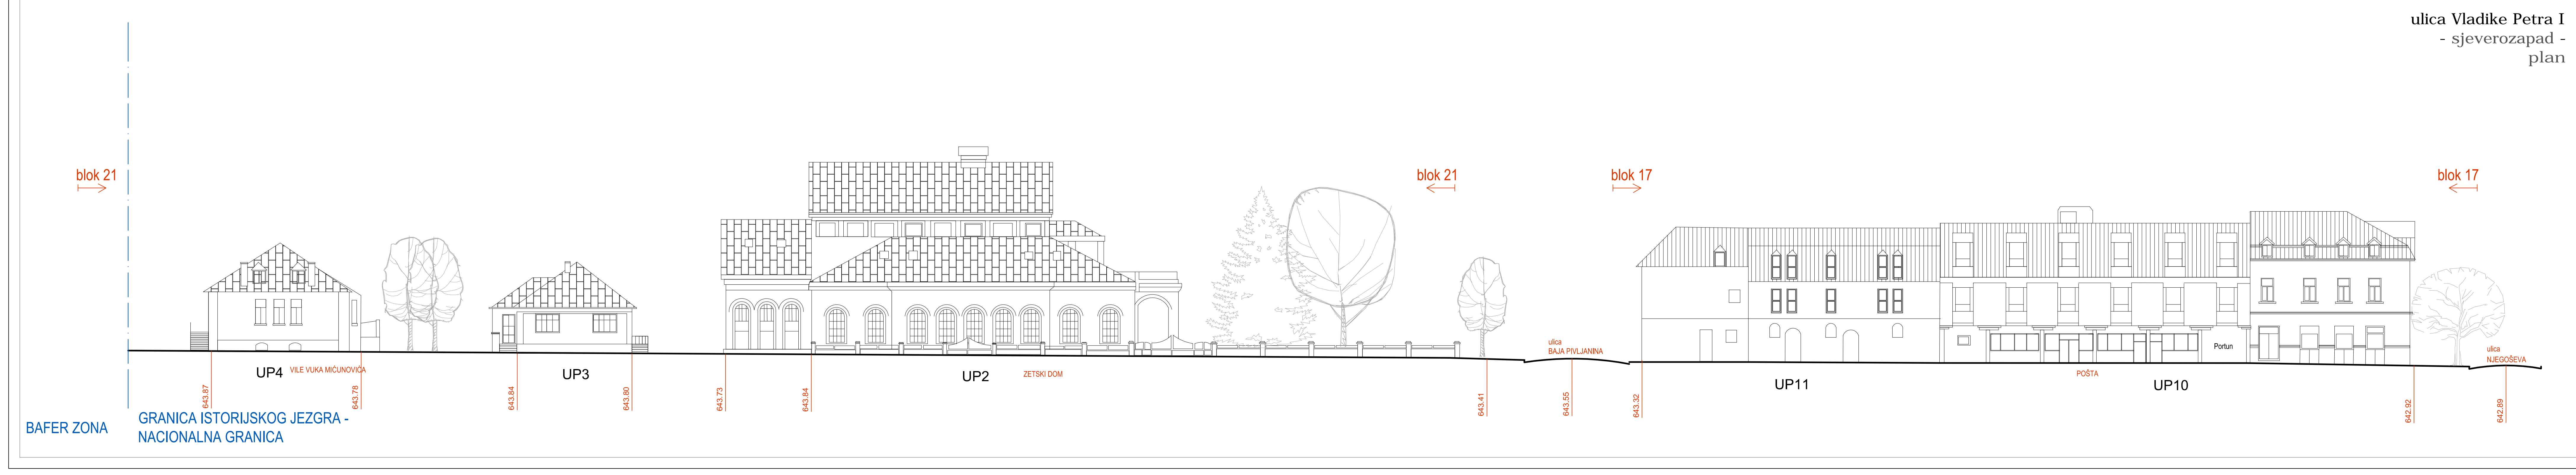

ulica Vladike Petra I
- jugoistok -
postojeće stanje

ulica Vladike Petra I
- jugoistok -
plan

ulica Vladike Petra I
- sjeverozapad -
postojeće stanje

- LEGENDA:
- GRANICA ISTORIJSKOG JEZGRA - NACIONALNA GRANICA
 - ▨ lim
 - ▤ kanalicna, crep
 - ▥ kamen

ulica Vladike Petra I
- sjeverozapad -
plan

Izmjene i dopune DUP/UP
ISTORIJSKO JEZGRO CETINJA

izradio plan	CAU Centar za Arhitekturu i Urbanizam	odobrio plan	2015.
varijante	PRIJESTONICA CETINJE	odobrio plan	2015.
osnovni planovni dokument	Izmjene i dopune DUP/UP Istorijsko jezgro Cetinje	odobrio plan	2015.
osnovni planovni dokument	Plan	odobrio plan	2015.
osnovni planovni dokument	Fasade - ulica Vladike Petra I	odobrio plan	2015.