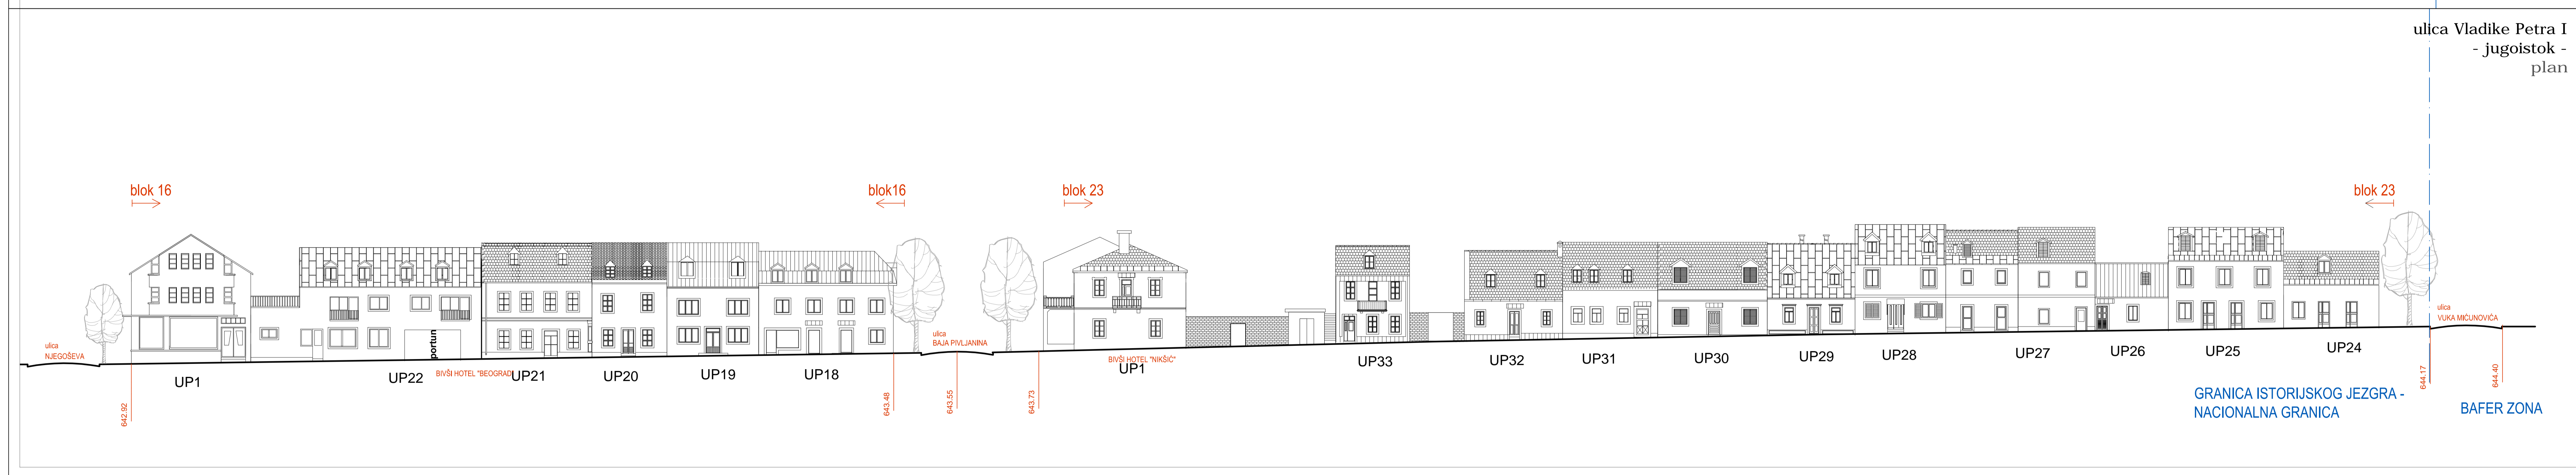

ulica Vladike Petra I
- jugoistok -
postojeće stanje

ulica Vladike Petra I
- jugoistok -
plan

ulica Vladike Petra I
- sjeverozapad -
postojeće stanje

- LEGENDA:
- GRANICA ISTORIJSKOG JEZGRA - NACIONALNA GRANICA
 - ▨ lim
 - ▤ kanalicna, crep
 - ▥ kamen

ulica Vladike Petra I
- sjeverozapad -
plan

Izmjene i dopune DUP/UP
ISTORIJSKO JEZGRO CETINJA

izradio plan	CAU Centar za Arhitekturu i Urbanizam	odobrio plan	2015.
varijante	PRIJESTONICA CETINJE	odobrio plan	2015.
osnovni planovni dokument	Izmjene i dopune DUP/UP Istorijsko jezgro Cetinje	odobrio plan	2015.
osnovni planovni dokument	Plan	odobrio plan	2015.
osnovni planovni dokument	Fasade - ulica Vladike Petra I	odobrio plan	2015.