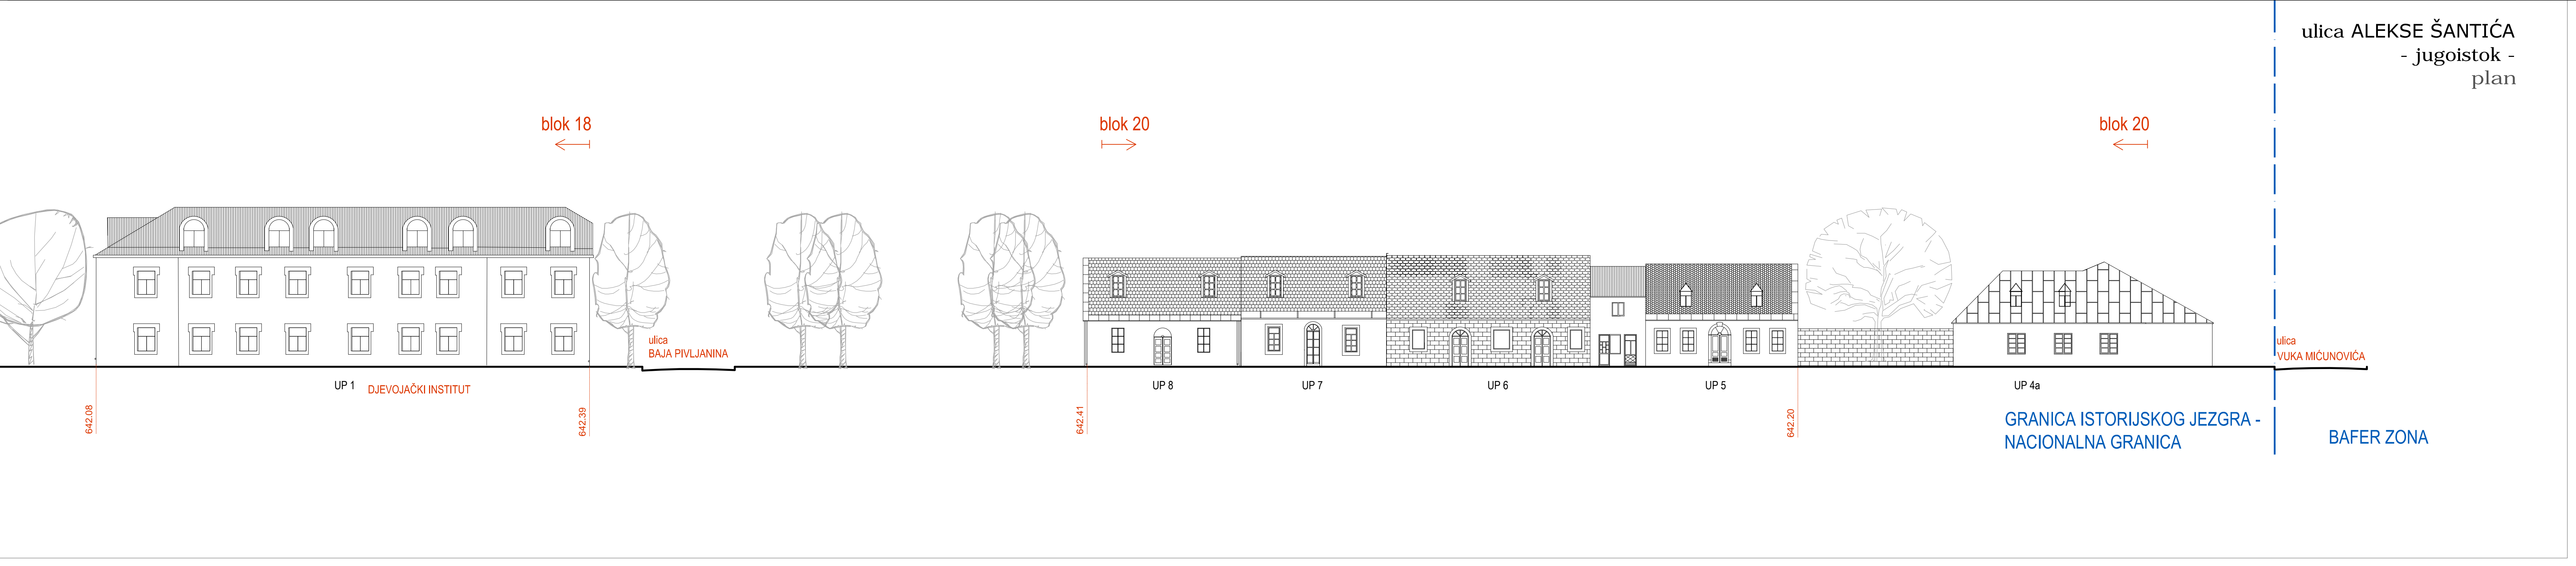

LEGENDA:

- GRANICA ISTORIJSKOG JEZGRA - NACIONALNA GRANICA
- lim
- kanalica, crep
- kamen

Izmjene i dopune DUP/UP
ISTORIJSKO JEZGRO CETINJA

izraditelj plana	CAU Centar za Arhitekturu i Urbanizam	odlika o izradi plana:
naslovljac	PRIJESTONICA CETINJE	br.: 35/131-443/B
način planinskog dokumenta	Izmjene i dopune DUP/UP Istarsko jezgro Cetinje	Cetinje, 16.06.2011.
faza planinskog dokumenta	Plan	godina izrade plana:
način grafičkog prikaza	Fasade - ulica Alekse Šantića	2015.
		štampana:
		1:200
		svaj grafičkog prikaza:
		30