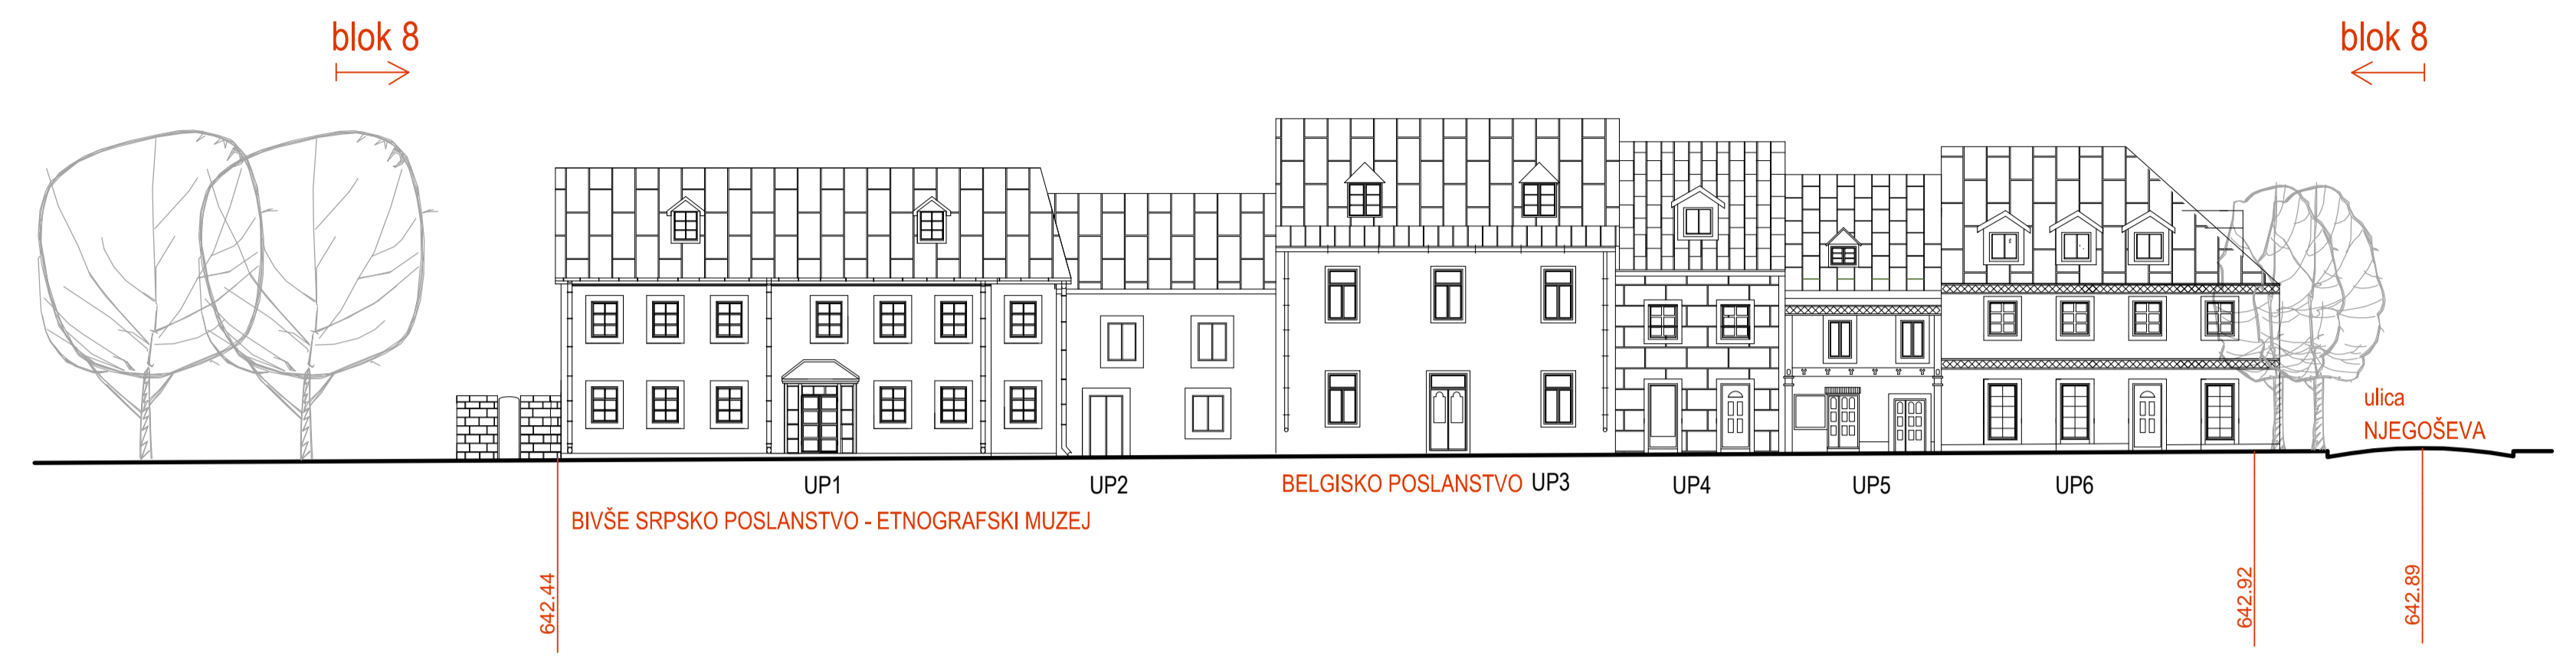

DVORSKI TRG  
- jugoistok -  
postojeće stanje

DVORSKI TRG  
- jugoistok -  
plan

DVORSKI TRG  
- sjeverozapad -  
postojeće stanje

- LEGENDA:
-  lim
  -  kanalice, crep
  -  kamen

DVORSKI TRG  
- sjeverozapad -  
plan

Izmjene i dopune DUP/UP  
ISTORIJSKO JEZGRO CETINJA

|                            |   |  |
|----------------------------|---|--|
| obradio plan:              | CAU Centar za Arhitekturu i Urbanizam             | odluka o izradi plana:                   |
| namjštac:                  | PRIJESTONICA CETINJE                              | br.: 35/121-0418<br>Cetinje, 16.08.2011. |
| naslov planskog dokumenta: | Izmjene i dopune DUP/UP Istorijsko jezgro Cetinje | godina izrade plana:                     |
| vrsta planskog dokumenta:  | Plan  | 2015.                                    |
| naslov grafičkog prikaza:  | Fasade - Dvorski trg                              | razmjera:                                |
|                            |   | 1:200                                    |
|                            |   | broj grafičkog prikaza:                  |
|                            |   | 25                                       |