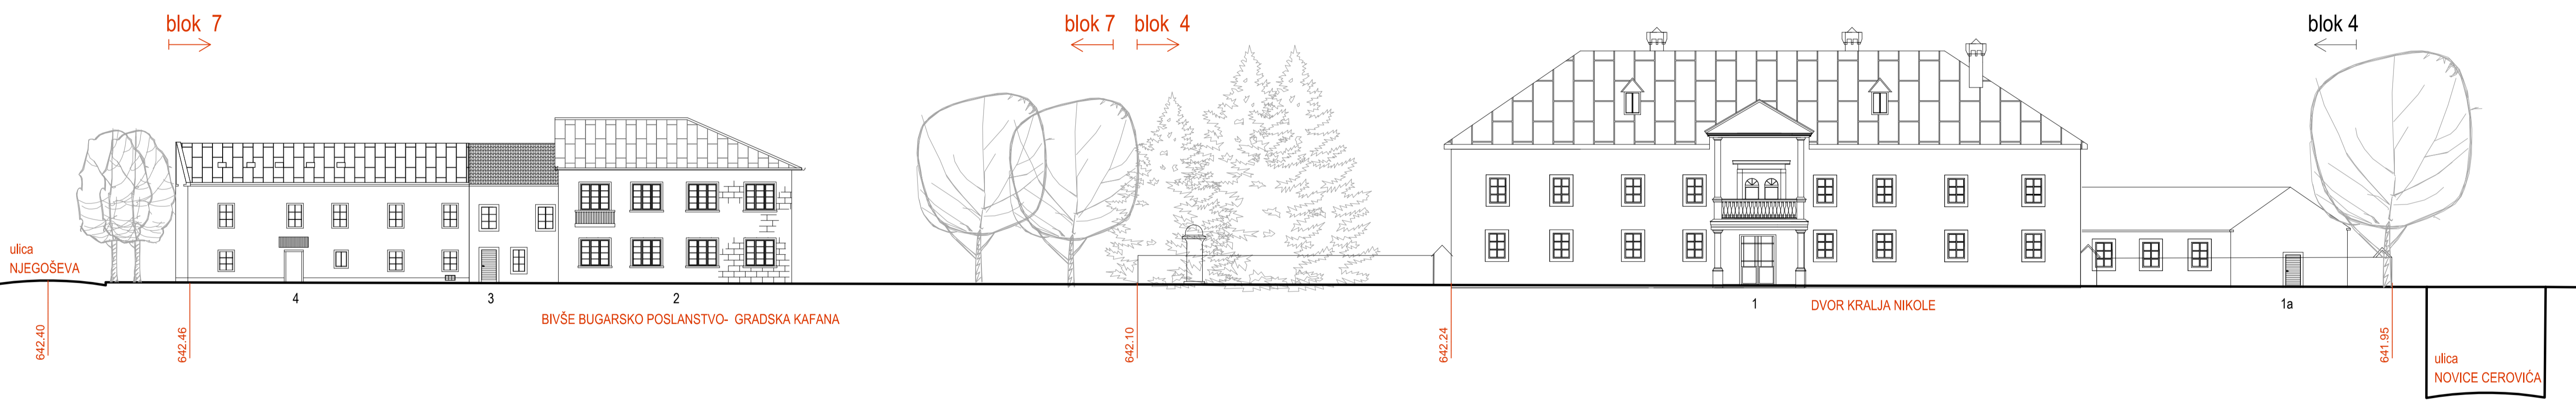

DVORSKI TRG  
- jugoistok -  
postojeće stanje

DVORSKI TRG  
- jugoistok -  
plan

DVORSKI TRG  
- sjeverozapad -  
postojeće stanje

- LEGENDA:
-  lim
  -  kanalice, crep
  -  kamen

DVORSKI TRG  
- sjeverozapad -  
plan

Izmjene i dopune DUP/UP  
ISTORIJSKO JEZGRO CETINJA

|                            |   |  |
|----------------------------|---|--|
| obradio plan:              | CAU Centar za Arhitekturu i Urbanizam             | odluka o izradi plana:                   |
| namjštac:                  | PRIJESTONICA CETINJE                              | br.: 35/121-0418<br>Cetinje, 16.08.2011. |
| naslov planskog dokumenta: | Izmjene i dopune DUP/UP Istorijsko jezgro Cetinje | godina izrade plana:                     |
| vrsta planskog dokumenta:  | Plan  | 2015.                                    |
| naslov grafičkog prikaza:  | Fasade - Dvorski trg                              | razmjera:                                |
|                            |   | 1:200                                    |
|                            |   | broj grafičkog prikaza:                  |
|                            |   | 25                                       |