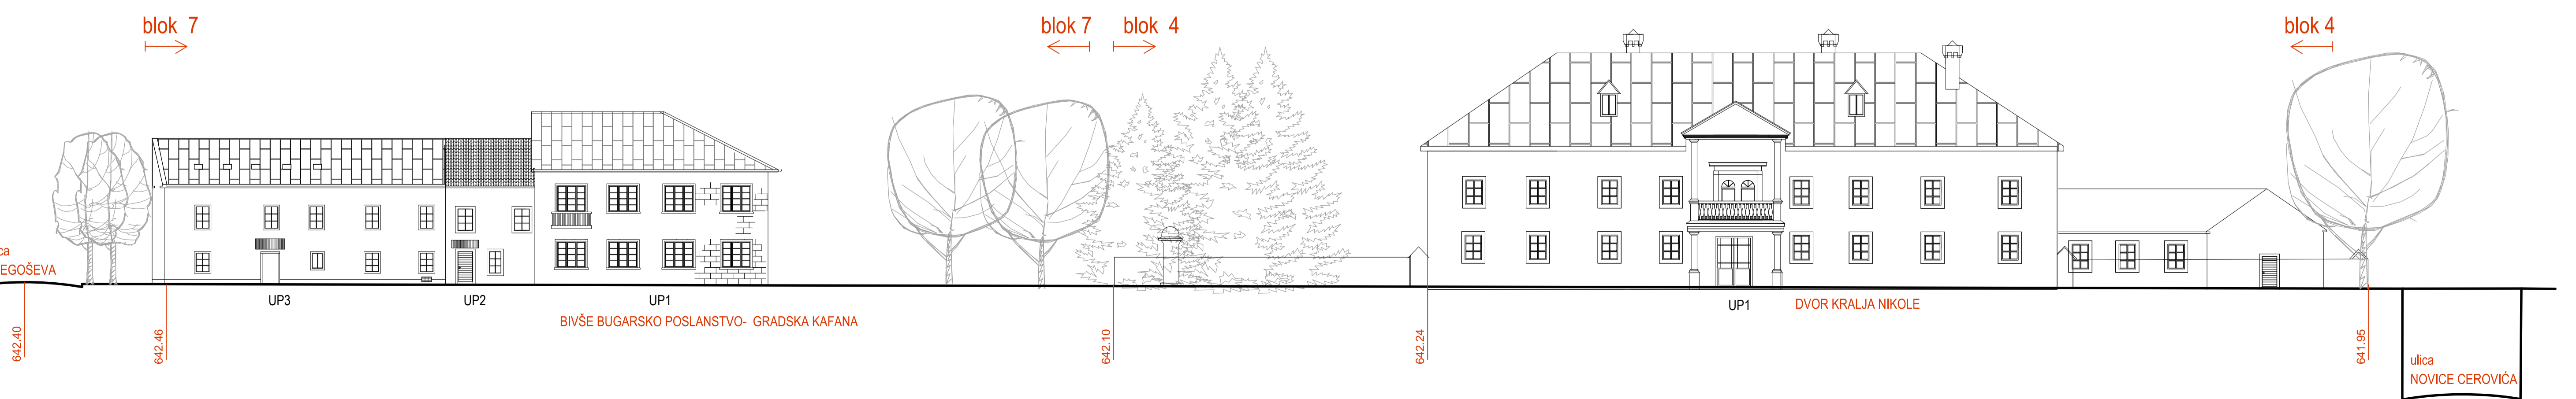

DVORSKI TRG  
- jugoistok -  
postojeće stanje

DVORSKI TRG  
- jugoistok -  
plan

DVORSKI TRG  
- sjeverozapad -  
postojeće stanje

- LEGENDA:
-  lim
  -  kanalice, crep
  -  kamen

DVORSKI TRG  
- sjeverozapad -  
plan

Izmjene i dopune DUP/UP  
ISTORIJSKO JEZGRO CETINJA

|                            |   |  |
|----------------------------|---|--|
| obradio plan:              | CAU Centar za Arhitekturu i Urbanizam             | odluka o izradi plana:                   |
| namjštac:                  | PRIJESTONICA CETINJE                              | br.: 35/121-0418<br>Cetinje, 16.08.2011. |
| naslov planskog dokumenta: | Izmjene i dopune DUP/UP Istorijsko jezgro Cetinje | godina izrade plana:                     |
| vrsta planskog dokumenta:  | Plan  | 2015.                                    |
| naslov grafičkog prikaza:  | Fasade - Dvorski trg                              | razmjera:                                |
|                            |   | 1:200                                    |
|                            |   | broj grafičkog prikaza:                  |
|                            |   | 25                                       |